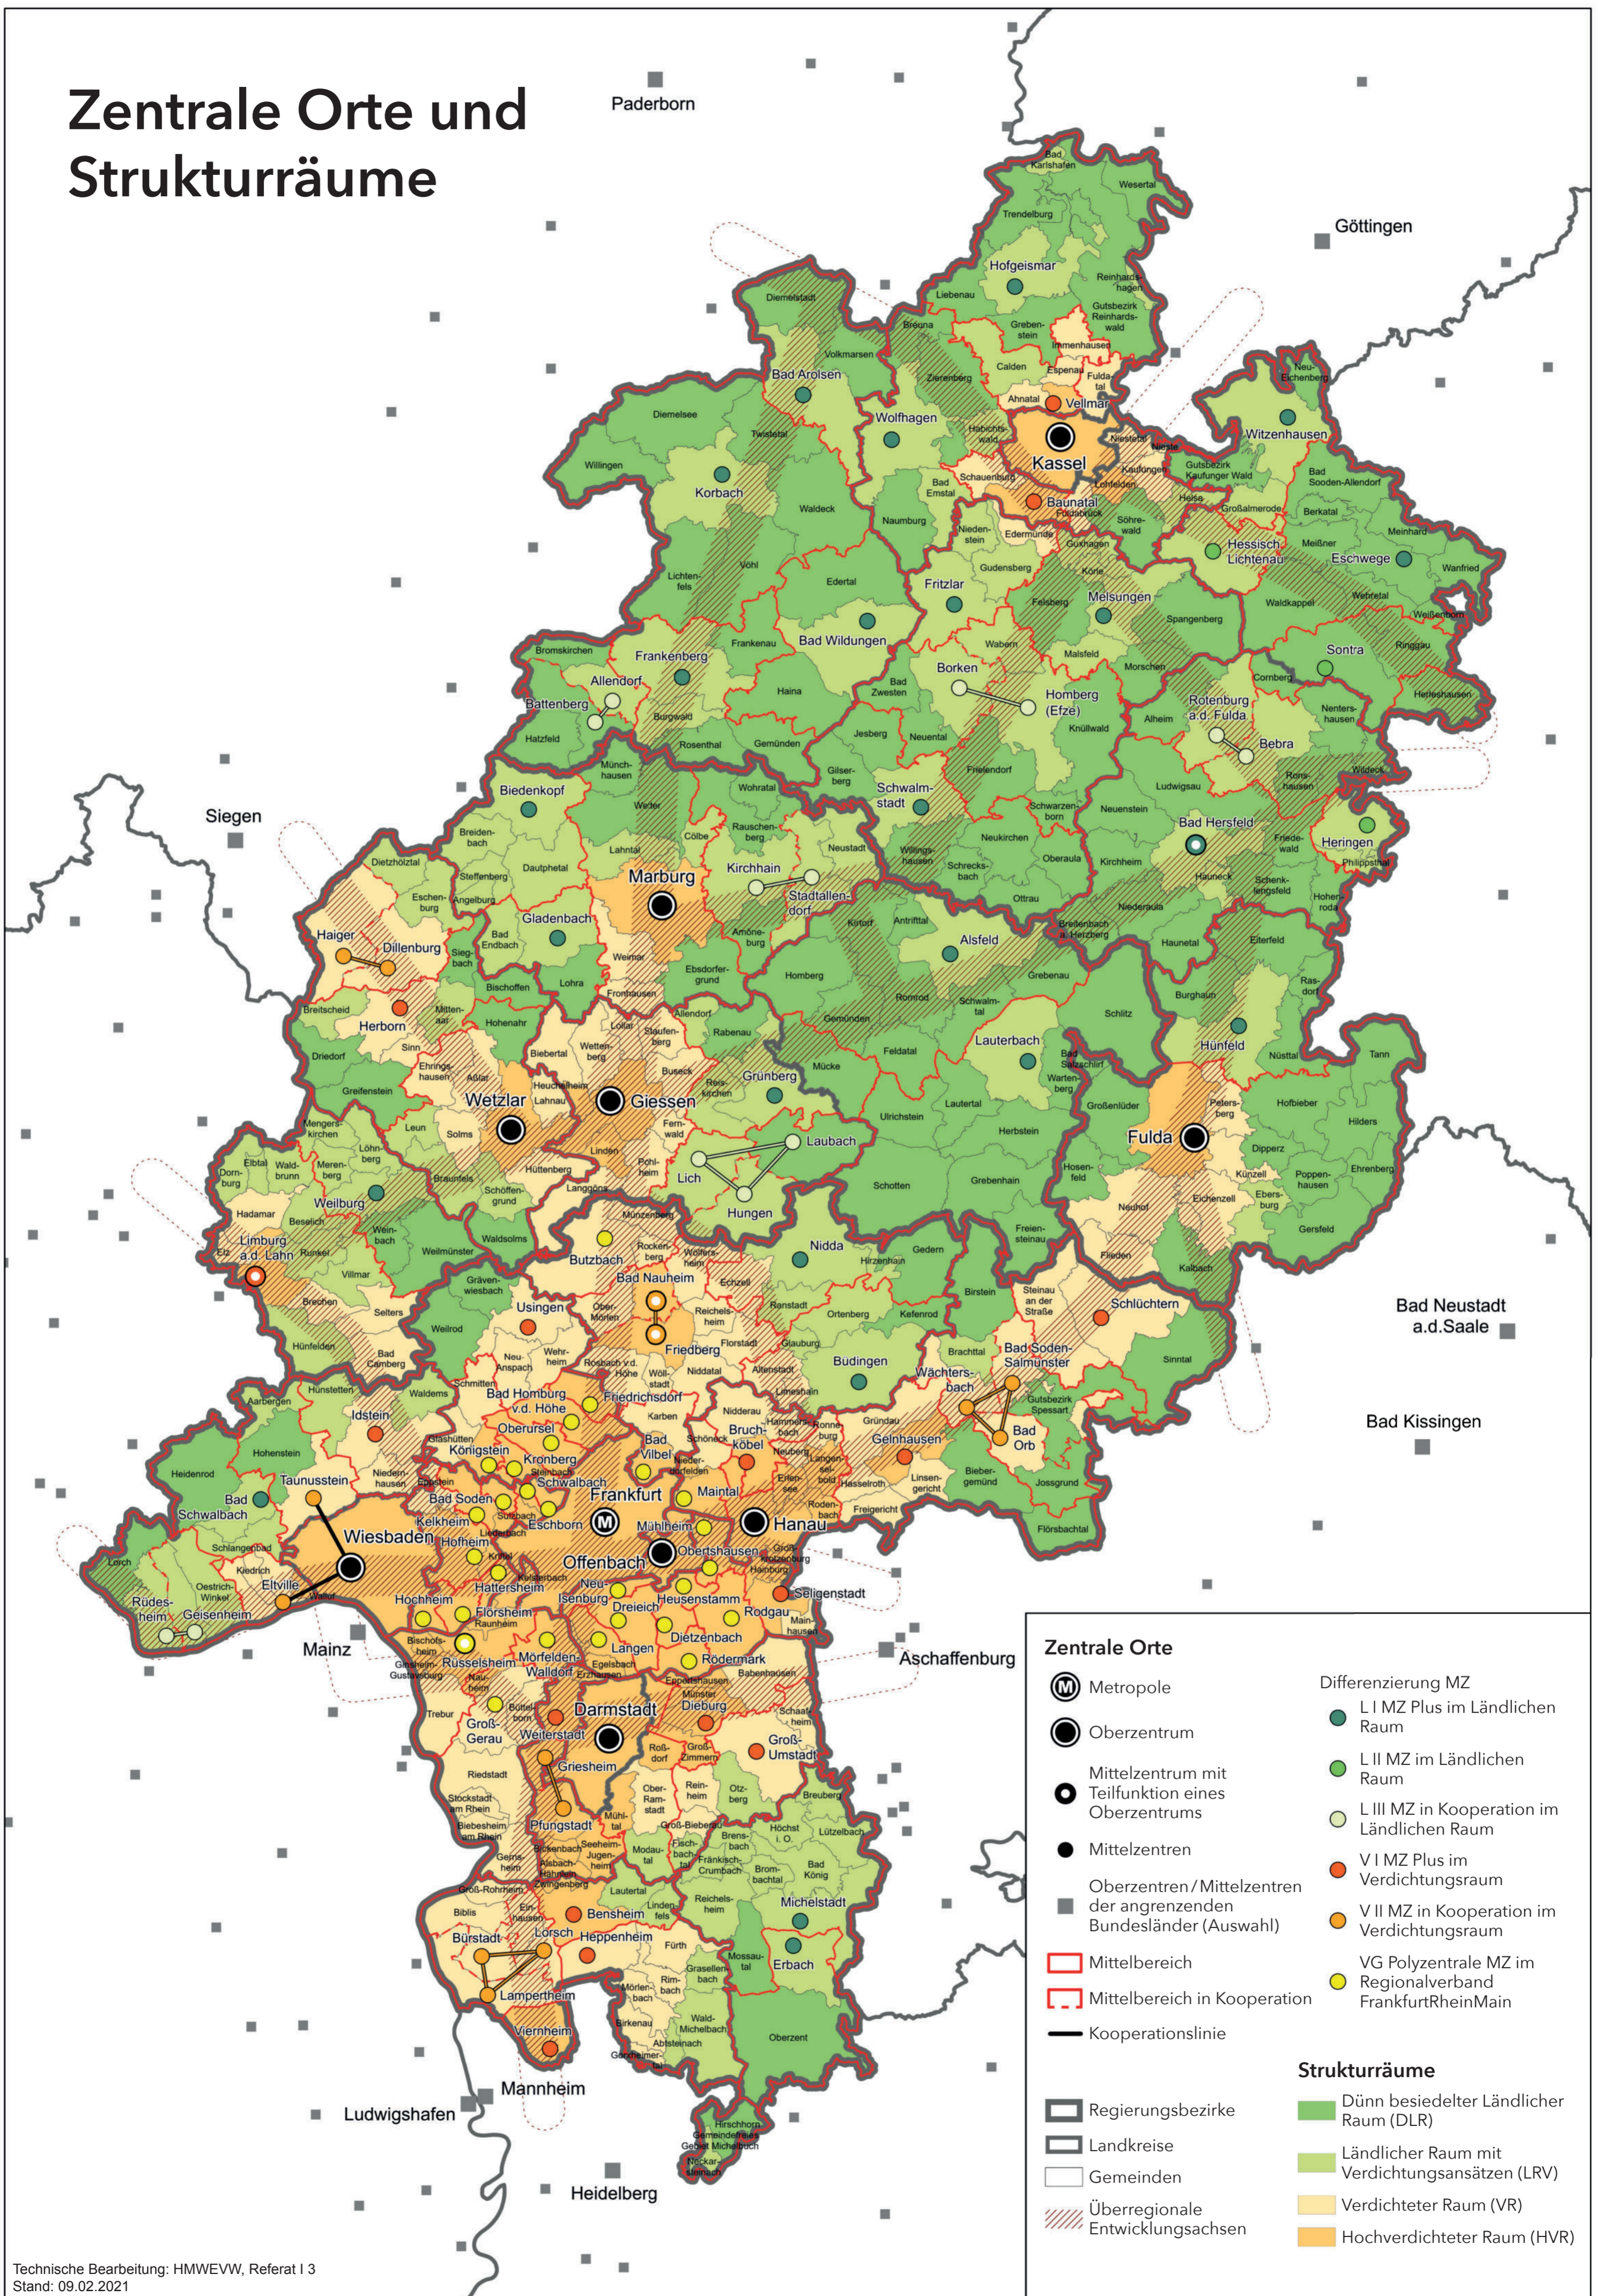

# Zentrale Orte und Strukturräume

**Zentrale Orte**

- Metropole
- Oberzentrum
- Mittelzentrum mit Teilfunktion eines Oberzentrums
- Mittelzentren
- Oberzentren/Mittelzentren der angrenzenden Bundesländer (Auswahl)
- Mittelbereich
- Mittelbereich in Kooperation
- Kooperationslinie

**Differenzierung MZ**

- L I MZ Plus im Ländlichen Raum
- L II MZ im Ländlichen Raum
- L III MZ in Kooperation im Ländlichen Raum
- V I MZ Plus im Verdichtungsraum
- V II MZ in Kooperation im Verdichtungsraum
- VG Polyzentrale MZ im Regionalverband FrankfurtRheinMain

**Strukturräume**

- Dünn besiedelter Ländlicher Raum (DLR)
- Ländlicher Raum mit Verdichtungsansätzen (LRV)
- Verdichteter Raum (VR)
- Hochverdichteter Raum (HVR)

**Other Symbols:**

- Regierungsbezirke
- Landkreise
- Gemeinden
- Überregionale Entwicklungsachsen

Plankarte II  
Zentrale Orte und  
Strukturräume