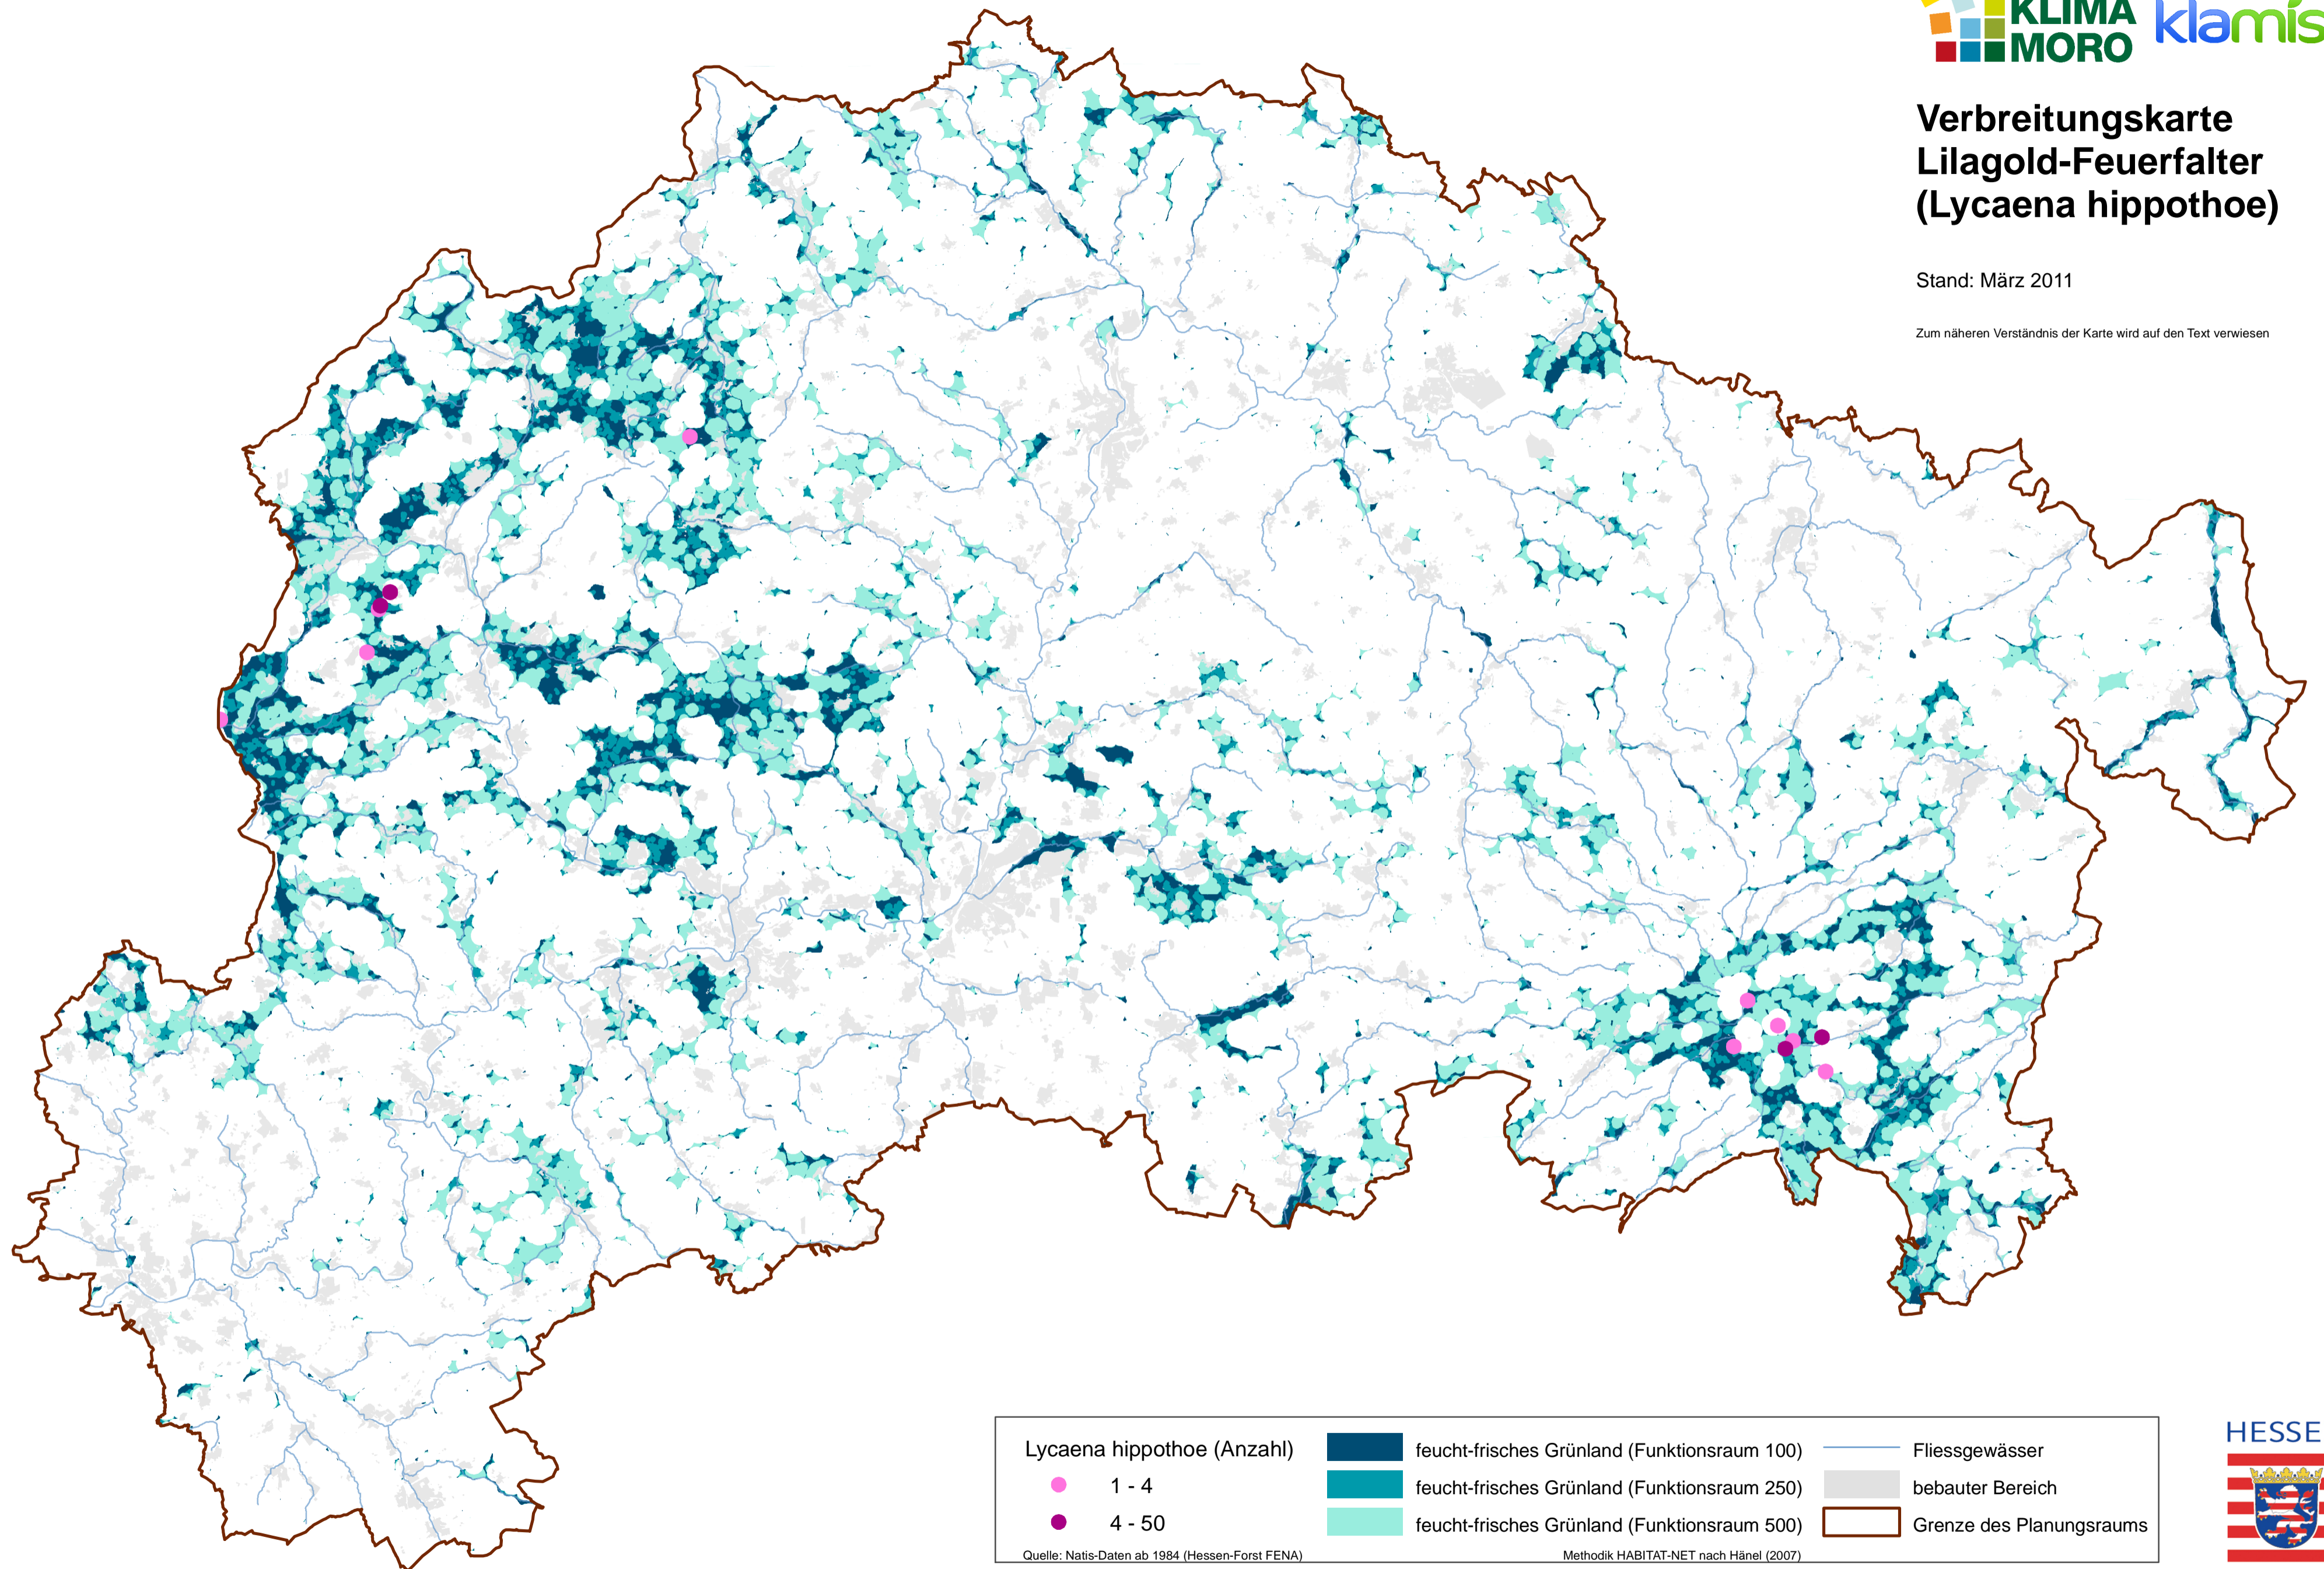

**Verbreitungskarte
 Lilagold-Feuerfalter
 (Lycaena hippothoe)**

Stand: März 2011

Zum näheren Verständnis der Karte wird auf den Text verwiesen

Lycaena hippothoe (Anzahl)  1 - 4  4 - 50	 feucht-frisches Grünland (Funktionsraum 100)  feucht-frisches Grünland (Funktionsraum 250)  feucht-frisches Grünland (Funktionsraum 500)	Fließgewässer  bebauter Bereich  Grenze des Planungsraums
--	--	---

Quelle: Natis-Daten ab 1984 (Hessen-Forst FENA) Methodik HABITAT-NET nach Hänel (2007)