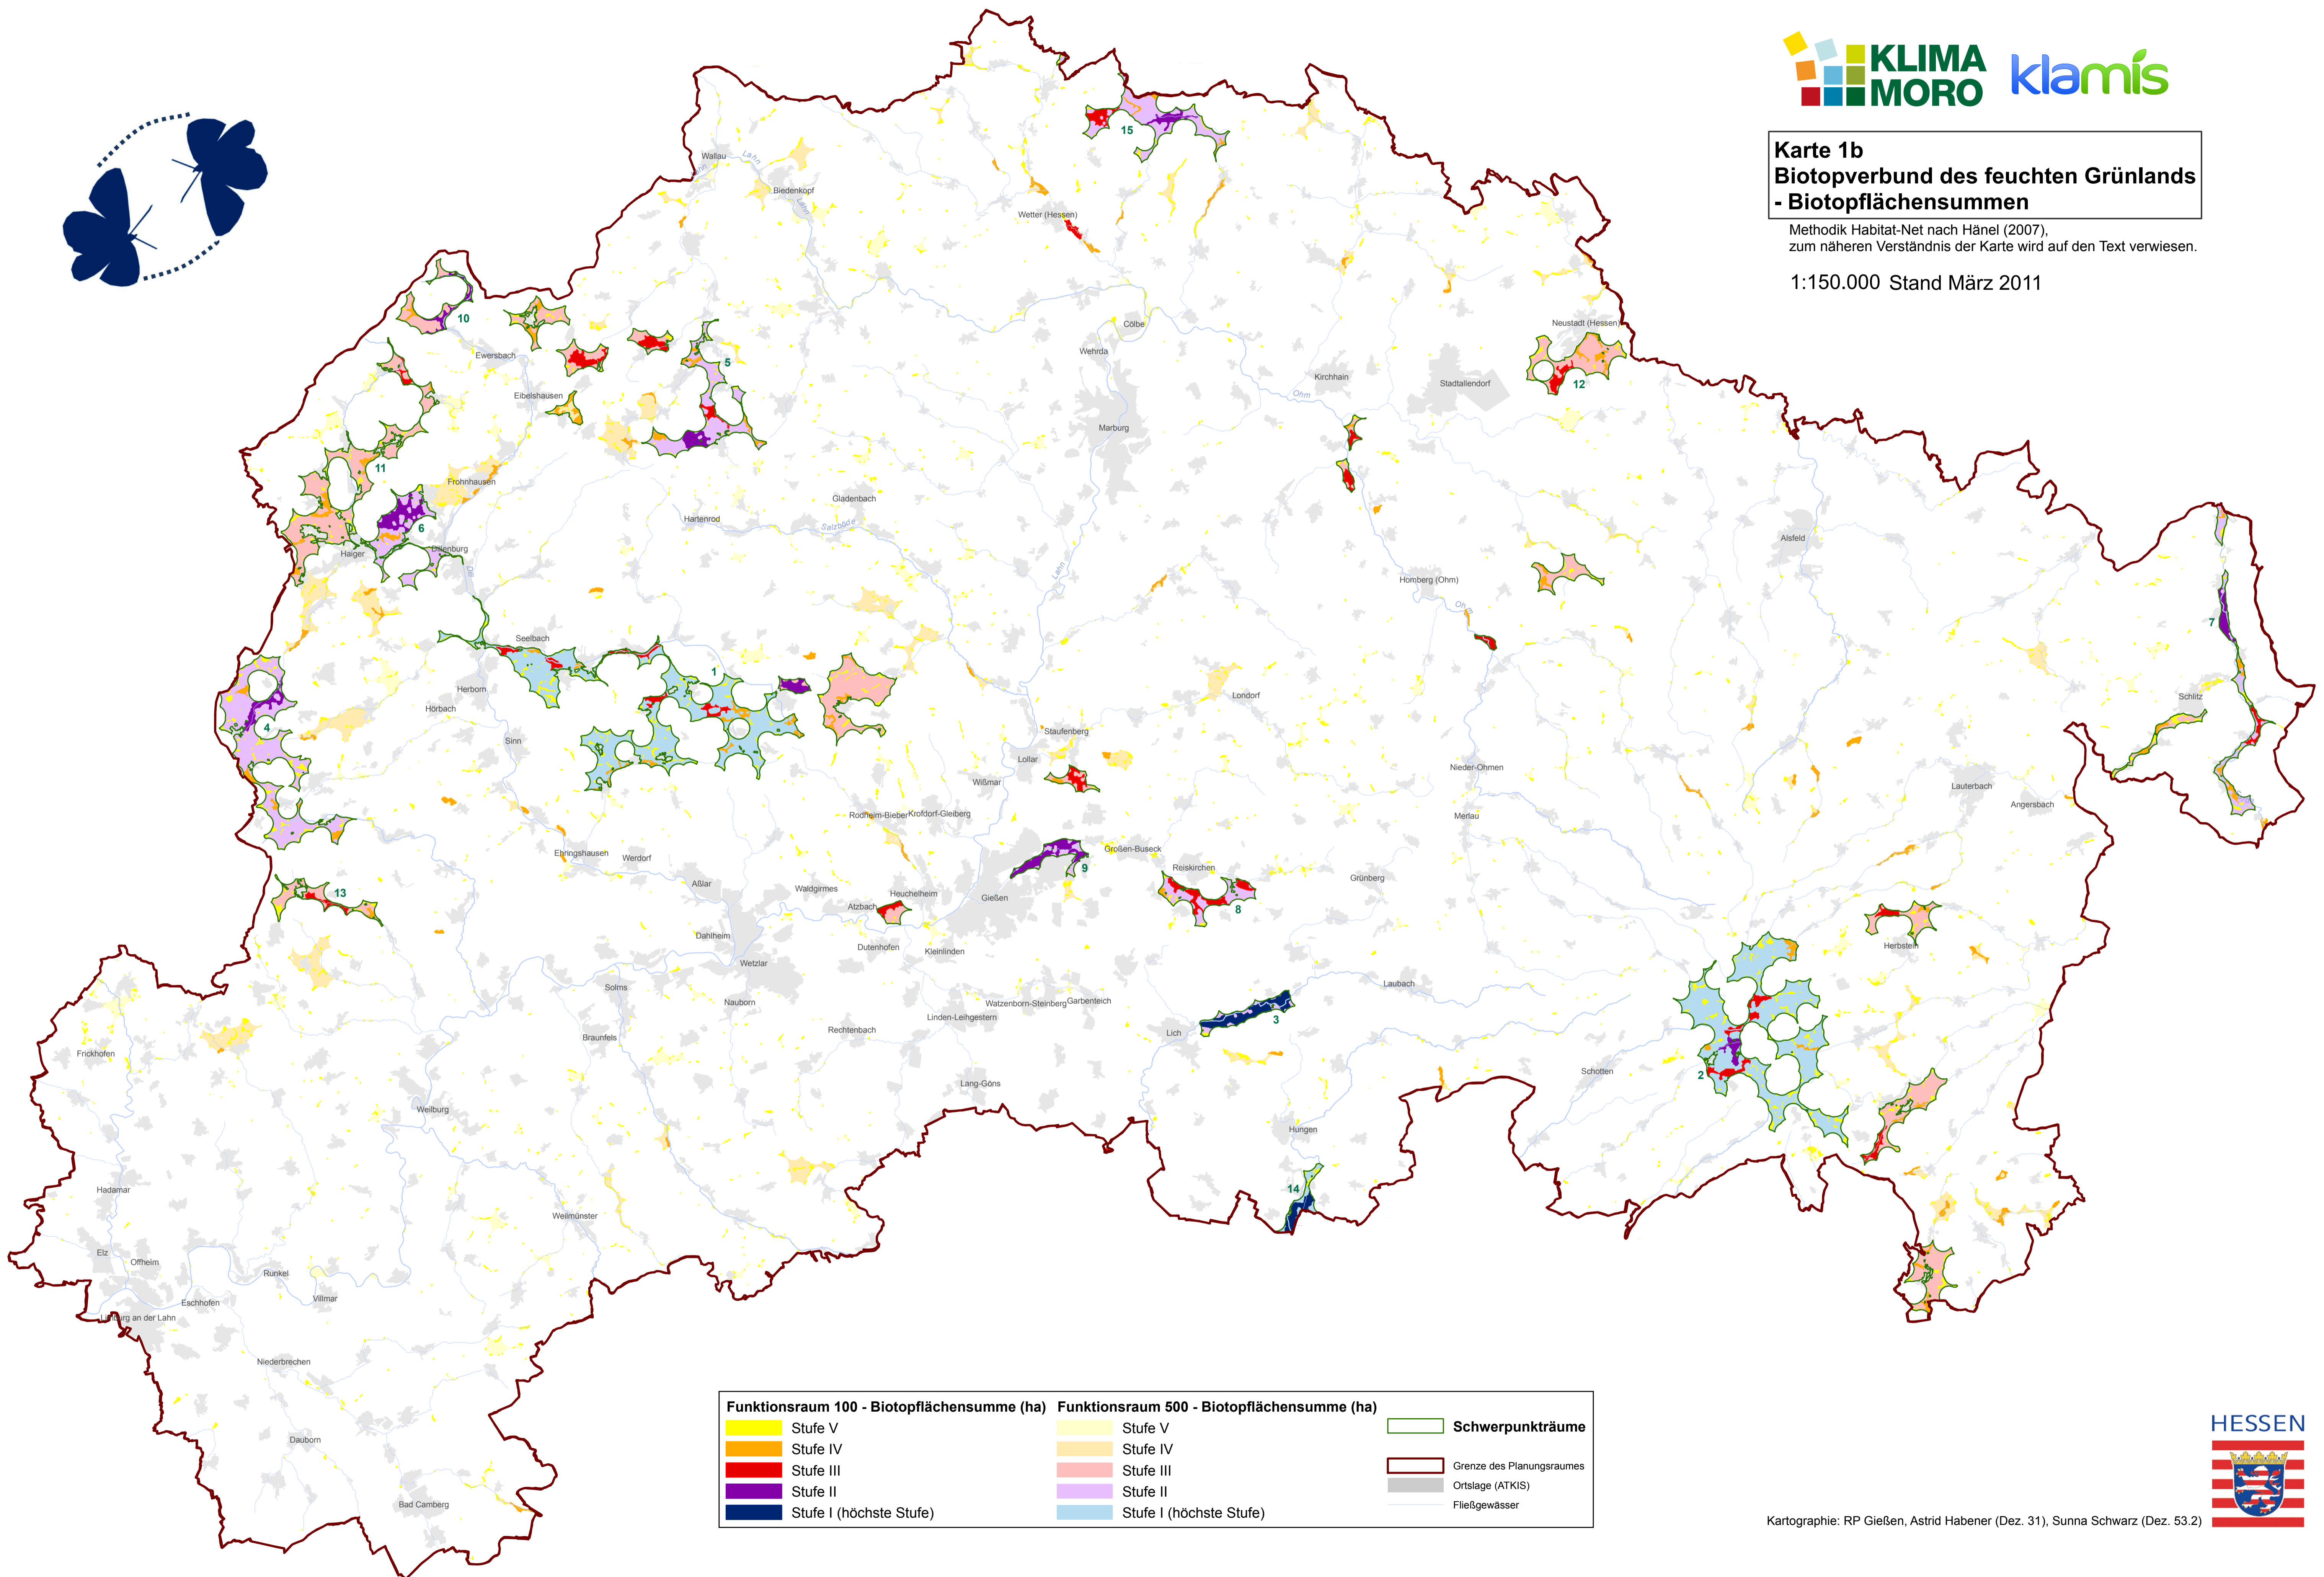

Karte 1b
Biotopverbund des feuchten Grünlands
- Biotopflächensummen

Methodik Habitat-Net nach Hänel (2007),
 zum näheren Verständnis der Karte wird auf den Text verwiesen.

1:150.000 Stand März 2011

Funktionsraum 100 - Biotopflächensumme (ha)		Funktionsraum 500 - Biotopflächensumme (ha)		Schwerpunkträume
	Stufe V		Stufe V	
	Stufe IV		Stufe IV	
	Stufe III		Stufe III	
	Stufe II		Stufe II	
	Stufe I (höchste Stufe)		Stufe I (höchste Stufe)	